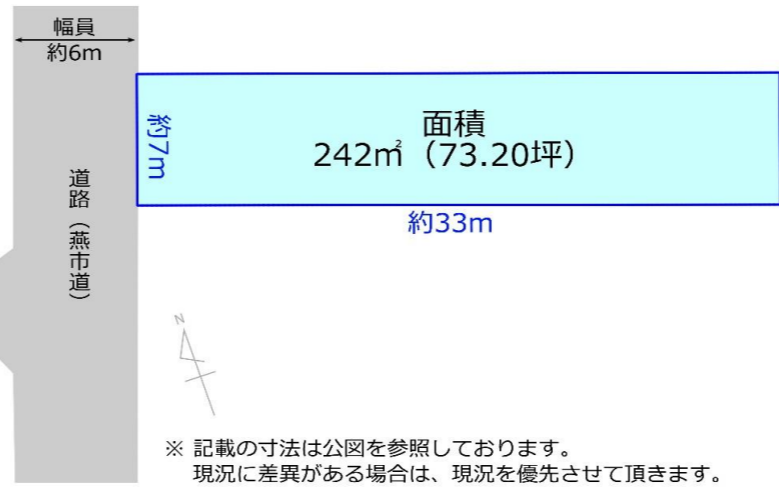

売地
仲介
燕市吉田下中野

更新日: 2024/12/18

価格	4,980,000 円	
坪単価	68,032 円	
所在・地番	【所在地】新潟県燕市吉田下中野字湯ノ内1120 【住居表示】新潟県燕市吉田下中野 896付近	
地目	畑	
地積	公簿宅地 242 m² (73.20 坪)	実測宅地 m² (0.00 坪)
法令上の制限	都市計画区域	非線引区域
	用途地域	第一種中高層住居専用地域
	建蔽率 60%	容積率 200%
防火区域・その他	津波災害警戒区域 対象外	
地形	間口 約7m	奥行 約33m
道路	幅員 西側約6.0m公道(燕市)	
設備	水道	-
	雑排水	前面道路
学区	小学校	吉田南小学校 徒歩約 12 分 約 950 m
	中学校	吉田中学校 徒歩約 39 分 約 3100 m
交通	駅	JR越後線 吉田駅 徒歩約16分
	バス停	市営バス 吉田産業会館 徒歩約 8分
備考	※現況渡し ※確定測量実施予定 ※農地法第5条許可申請後お引渡し予定 ※下水道管は前面道路まで整備あり ※上水道および都市ガス管は前面道路に整備なし	

※ 成約時に規定の仲介手数料を頂戴いたします。詳しくはお問い合わせくださいませ。

あしたへ、あなたへ。 新潟県知事免許(4)第4908号

日生不動産販売株式会社 日生不動産販売

〒950-0973 新潟市中央区上近江4丁目1番3号
TEL (025)285-1080 FAX (025)285-1014
お客様専用ダイヤル 0120-682-103

20241217 担当: 石井

※ 各種情報と現況に差異がある場合は、現況を優先させていただきます。