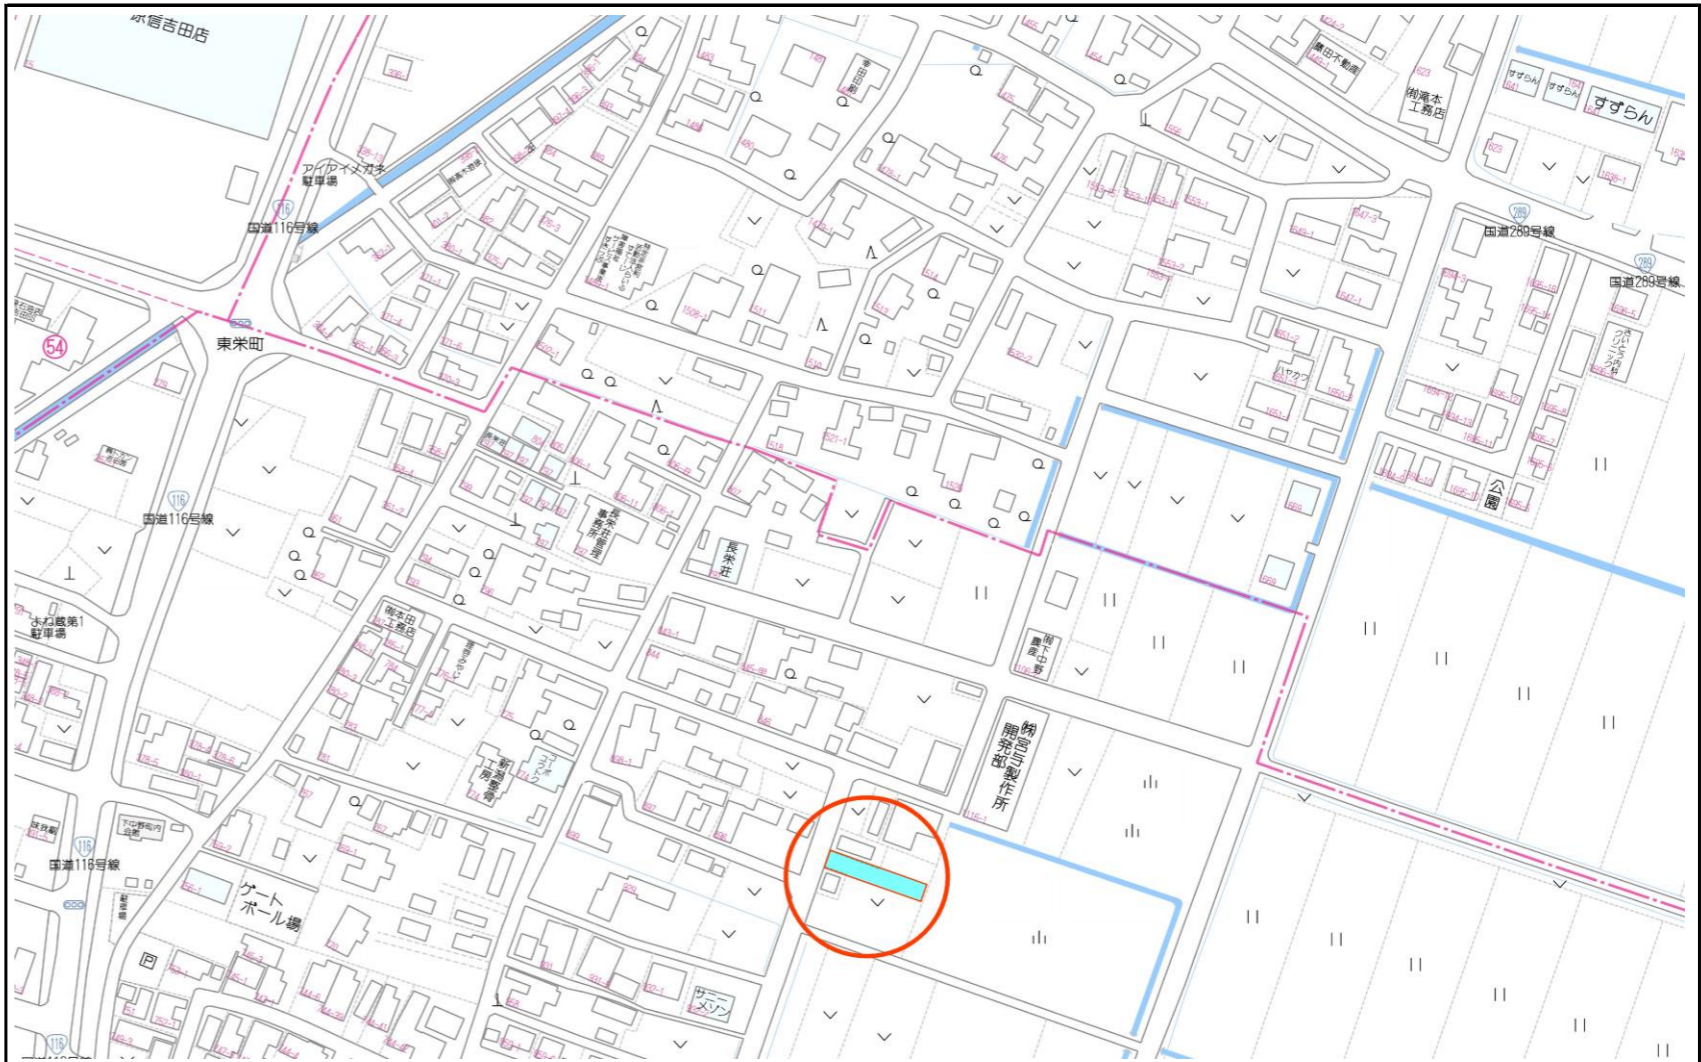

売地
仲介
燕市吉田下中野

更新日: 2024/12/18

価格	4,980,000 円	
坪単価	68,032 円	
所在・地番	【所在地】新潟県燕市吉田下中野字湯ノ内1120 【住居表示】新潟県燕市吉田下中野 896付近	
地目	畑	
地積	公簿宅地 242 m² (73.20 坪)	実測宅地 m² (0.00 坪)
法令上の制限	都市計画区域	非線引区域
	用途地域	第一種中高層住居専用地域
	建蔽率 60%	容積率 200%
防火区域・その他	津波災害警戒区域 対象外	
地形	間口 約7m	奥行 約33m
道路	幅員 西側約6.0m公道(燕市)	
設備	水道	-
	雑排水	前面道路
学区	小学校	吉田南小学校 徒歩約 12 分 約 950 m
	中学校	吉田中学校 徒歩約 39 分 約 3100 m
交通	駅	JR越後線 吉田駅 徒歩約16分
	バス停	市営バス 吉田産業会館 徒歩約 8分
備考	※現況渡し ※確定測量実施予定 ※農地法第5条許可申請後お引渡し予定 ※下水道管は前面道路まで整備あり ※上水道および都市ガス管は前面道路に整備なし	

※ 成約時に規定の仲介手数料を頂戴いたします。詳しくはお問い合わせくださいませ。

あしたへ、あなたへ。 新潟県知事免許(4)第4908号

日生不動産販売株式会社 日生不動産販売

〒950-0973 新潟市中央区上近江4丁目1番3号
TEL (025)285-1080 FAX (025)285-1014
お客様専用ダイヤル 0120-682-103

20241217 担当: 石井

※ 各種情報と現況に差異がある場合は、現況を優先させていただきます。